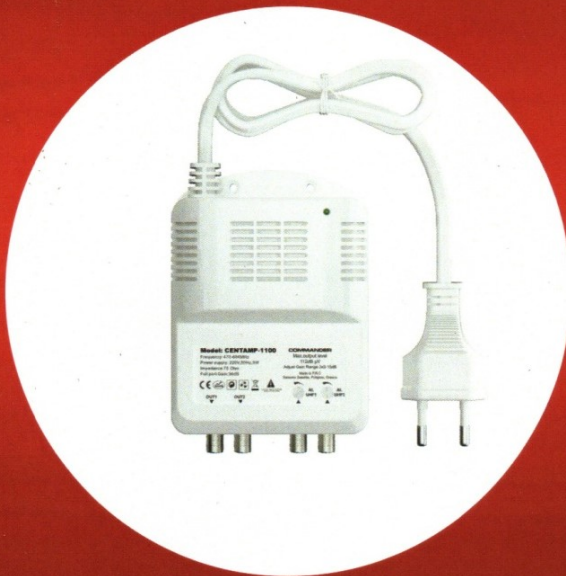

Μέγιστο Επίπεδο Εξόδου: 102dBmV

Κατανάλωση Ενέργειας: 5W

COMMANDER

ΕΝΙΣΧΥΤΕΣ ΤΗΛΕΟΡΑΣΗΣ

ΚΕΝΤΡΙΚΟΣ ΕΝΙΣΧΥΤΗΣ

ΕΝΙΣΧΥΤΗΣ ΙΣΤΟΥ

COMMANDER CENTAMP-1100

Είσοδος / Έξοδος: 2/2